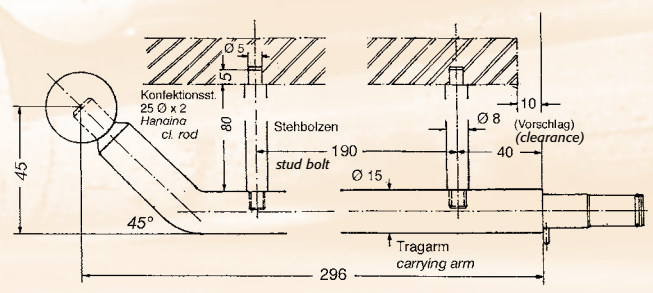

KONFEKTIONS- RAHMEN

CLOTHING HANGER FRAMES

Formschön und durchdacht
Attractive and well-designed

Konfektionsrahmen steckbar

Clothing hanger frame plug in

Länge/length L =	625	1000	1250	675	1050	1300
Achismaß/axis A =	500	700	1000	625	1000	1250
B.Nr.	15051	15052	15053	15054	15055	15056

jeweils Rahmen komplett / each complete frame

Oberflächen / finishes * OS = 10

Konfektionsrahmen steckbar, für aufliegenden Glasfachboden

Clothing hanger frame plug in, for top glass shelves

Länge/length L =	625	1000	1250	675	1050	1300
Achismaß/axis A =	500	700	1000	625	1000	1250
B.Nr.	15061	15062	15063	15064	15065	15066

Clothing hanger frame plug in, for top wood shelves

Länge/length L =	625	1000	1250	675	1050	1300
Achismaß/axis A =	500	700	1000	625	1000	1250
B.Nr.	15071	15072	15073	15074	15075	15076

jeweils Rahmen komplett / each complete frame