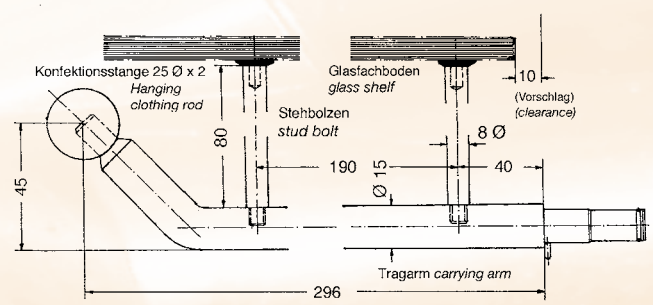

KONFEKTIONS- RAHMEN

CLOTHING HANGER FRAMES

Formschön und durchdacht
Attractive and well-designed

Konfektionsrahmen steckbar

Clothing hanger frame plug in

Länge/length L =	625	1000	1250	675	1050	1300
Achismaß/axis A =	500	700	1000	625	1000	1250
B.Nr.	15051	15052	15053	15054	15055	15056

jeweils Rahmen komplett / each complete frame

Oberflächen / finishes * OS = 10

Konfektionsrahmen steckbar, für aufliegenden Glasfachboden

Clothing hanger frame plug in, for top glass shelves

Länge/length L =	625	1000	1250	675	1050	1300
Achismaß/axis A =	500	700	1000	625	1000	1250
B.Nr.	15061	15062	15063	15064	15065	15066

Clothing hanger frame plug in, for top wood shelves

Länge/length L =	625	1000	1250	675	1050	1300
Achismaß/axis A =	500	700	1000	625	1000	1250
B.Nr.	15071	15072	15073	15074	15075	15076

jeweils Rahmen komplett / each complete frame