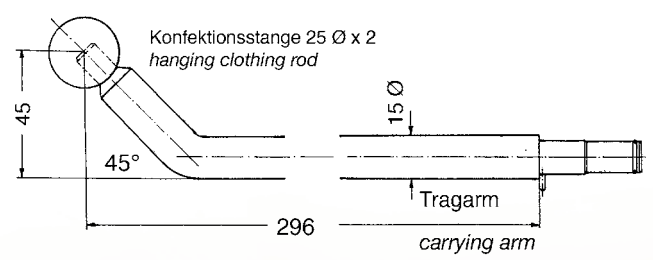

KONFEKTIONS- RAHMEN

CLOTHING HANGER FRAMES

Formschön und durchdacht
Attractive and well-designed

Konfektionsrahmen steckbar

Clothing hanger frame plug in

Länge/length L =	625	1000	1250	675	1050	1300
Achismaß/axis A =	500	700	1000	625	1000	1250
B.Nr.	15051	15052	15053	15054	15055	15056

jeweils Rahmen komplett / each complete frame

Oberflächen / finishes * OS = 10

Konfektionsrahmen steckbar, für aufliegenden Glasfachboden

Clothing hanger frame plug in, for top glass shelves

Länge/length L =	625	1000	1250	675	1050	1300
Achismaß/axis A =	500	700	1000	625	1000	1250
B.Nr.	15061	15062	15063	15064	15065	15066

Clothing hanger frame plug in, for top wood shelves

Länge/length L =	625	1000	1250	675	1050	1300
Achismaß/axis A =	500	700	1000	625	1000	1250
B.Nr.	15071	15072	15073	15074	15075	15076

jeweils Rahmen komplett / each complete frame