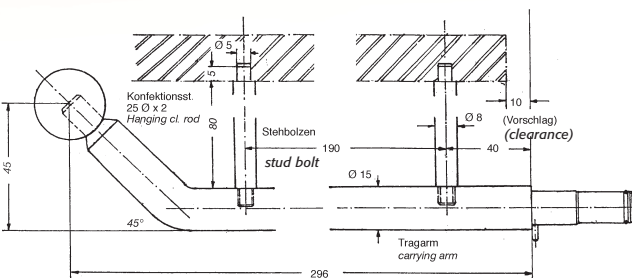

Konfektionsrahmen steckbar

Clothing hanger frame plug in

Länge/length L =	625	1000	1250	675	1050	1300
Achismaß/axis A =	500	700	1000	625	1000	1250
B.Nr.	15051	15052	15053	15054	15055	15056

10 Edelstahl
stainless steel
(CNS) K240 gesch./ctd.
jeweils je Rahmen komplett / each for complete frame

Konfektionsrahmen steckbar, für aufliegenden Glasfachboden

Clothing hanger frame plug in, for top glass shelves

Länge/length L =	625	1000	1250	675	1050	1300
Achismaß/axis A =	500	700	1000	625	1000	1250
B.Nr.	15061	15062	15063	15064	15065	15066

10 Edelstahl
stainless steel
(CNS) K240 gesch./ctd.
jeweils je Rahmen komplett / each for complete frame

Sonderlängen und Sondermaße möglich
custom lengths and sizes available

Konfektionsrahmen steckbar, für aufliegenden Holzfachboden

Clothing hanger frame plug in, for top wood shelves

Länge/length L =	625	1000	1250	675	1050	1300
Achismaß/axis A =	500	700	1000	625	1000	1250
B.Nr.	15071	15072	15073	15074	15075	15076

10 Edelstahl
stainless steel
(CNS) K240 gesch./ctd.
jeweils je Rahmen komplett / each for complete frame