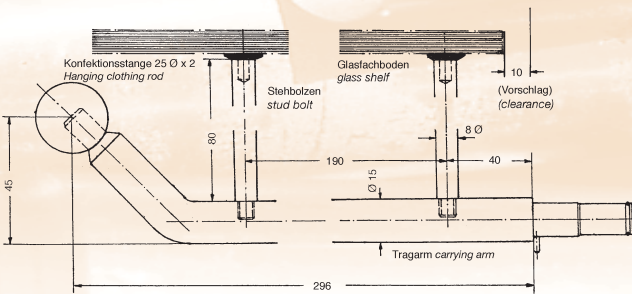

Konfektionsrahmen steckbar

Clothing hanger frame plug in

Länge/length L =	625	1000	1250	675	1050	1300
Achismaß/axis A =	500	700	1000	625	1000	1250
B.Nr.	15051	15052	15053	15054	15055	15056

10 Edelstahl
stainless steel
(CNS) K240 gesch./ctd.
jeweils je Rahmen komplett / each for complete frame

Konfektionsrahmen steckbar, für aufliegenden Glasfachboden

Clothing hanger frame plug in, for top glass shelves

Länge/length L =	625	1000	1250	675	1050	1300
Achismaß/axis A =	500	700	1000	625	1000	1250
B.Nr.	15061	15062	15063	15064	15065	15066

10 Edelstahl
stainless steel
(CNS) K240 gesch./ctd.
jeweils je Rahmen komplett / each for complete frame

Sonderlängen und Sondermaße möglich
custom lengths and sizes available

Konfektionsrahmen steckbar, für aufliegenden Holzfachboden

Clothing hanger frame plug in, for top wood shelves

Länge/length L =	625	1000	1250	675	1050	1300
Achismaß/axis A =	500	700	1000	625	1000	1250
B.Nr.	15071	15072	15073	15074	15075	15076

10 Edelstahl
stainless steel
(CNS) K240 gesch./ctd.
jeweils je Rahmen komplett / each for complete frame