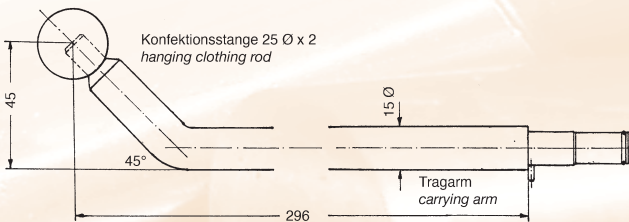

Konfektionsrahmen steckbar

Clothing hanger frame plug in

Länge/length L =	625	1000	1250	675	1050	1300
Achismaß/axis A =	500	700	1000	625	1000	1250
B.Nr.	15051	15052	15053	15054	15055	15056

10 Edelstahl
stainless steel
(CNS) K240 gesch./ctd.
jeweils je Rahmen komplett / each for complete frame

Konfektionsrahmen steckbar, für aufliegenden Glasfachboden

Clothing hanger frame plug in, for top glass shelves

Länge/length L =	625	1000	1250	675	1050	1300
Achismaß/axis A =	500	700	1000	625	1000	1250
B.Nr.	15061	15062	15063	15064	15065	15066

10 Edelstahl
stainless steel
(CNS) K240 gesch./ctd.
jeweils je Rahmen komplett / each for complete frame

Sonderlängen und Sondermaße möglich
custom lengths and sizes available

Konfektionsrahmen steckbar, für aufliegenden Holzfachboden

Clothing hanger frame plug in, for top wood shelves

Länge/length L =	625	1000	1250	675	1050	1300
Achismaß/axis A =	500	700	1000	625	1000	1250
B.Nr.	15071	15072	15073	15074	15075	15076

10 Edelstahl
stainless steel
(CNS) K240 gesch./ctd.
jeweils je Rahmen komplett / each for complete frame