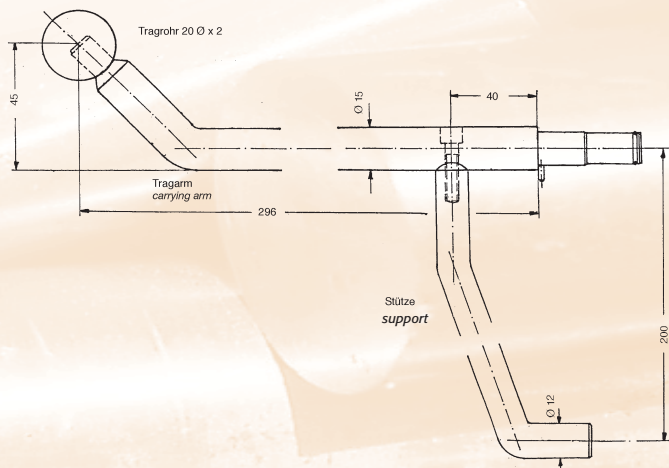

**T-Arm mit Stütze**

für Steckbuchsen ab 30 Ø einsetzbar - 2 Steckbuchsen erforderlich  
Kleiderbügel sind frei zum Durchschieben

**T-arm with support**

for use with sockets 30 mm and larger - 2 plug sockets needed  
Clothes hanger slide on

Länge / length	L = 500 x 277	600 x 277
B.Nr.	14141	14142

Tragkraft / load capacity	15 kp	15 kp
---------------------------	-------	-------

Oberflächen/ finishes	<input type="checkbox"/> 02 Stahl/steel glanzverchromt polished chr.pl.	<input type="checkbox"/> 03 Stahl/steel mattverchromt satin chr. plated	<input type="checkbox"/> 08 Stahl/steel besch. n. RAL coated acc. RAL	<input type="checkbox"/> 10 Edelstahl stainless steel (AISI) K240 geschl./ctd.
	B.Nr. 14141 B.Nr. 14142			